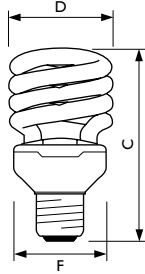

Tornado

An energy saving twist-shape compact fluorescent lamp with optimal light distribution.

Product ID	Overall Length C max.	Diameter D max.	Width F max.
5W	80	47	40.5
8W	87	47	40.5
12W	94	47	40.5
15W	109	58	52.5
20W	114	62	52.4
24W	126	62	52.5

Dimensions in mm

TORNADO

Shortcode	Wattage (W)	Cap Base	Voltage	Luminous Flux Lamp (lm)	Average Lifetime (hrs)	Colour Temp (K)	Carton Qty
TND5WWWES	5	E27	220-240V	300	8000	2700	6
TND5WWWBC	5	B22	220-240V	300	8000	2700	6
TND5WWWSES	5	E14	220-240V	300	8000	2700	6
TND5WCDLBC	5	E27	220-240V	285	8000	6500	6
TND5WCDLSES	5	E14	220-240V	280	8000	6500	6
TND8WWWES	8	E27	220-240V	500	8000	2700	6
TND8WWWBC	8	B22	220-240V	500	8000	2700	6
TND8WWWSES	8	E14	220-240V	500	8000	2700	6
TND8WCDLBC	8	B22	220-240V	475	8000	6500	6
TND8WCDLES	8	E27	220-240V	475	8000	6500	6
TND12WWWES	12	E27	220-240V	740	8000	2700	6
TND12WWWBC	12	B22	220-240V	740	8000	2700	6
TND12WWWSES	12	E14	220-240V	725	8000	2700	6
TND12WCDLBC	12	B22	220-240V	700	8000	6500	6
TND12WCDLES	12	E27	220-240V	700	8000	6500	6
TND12WCDLSES	12	E14	220-240V	690	8000	6500	6
TND15WWWES	15	E27	220-240V	950	8000	2700	6
TND15WWWBC	15	B22	220-240V	950	8000	2700	6
TND20WWWES	20	E27	220-240V	1250	8000	2700	6
TND20WWWBC	20	B22	220-240V	1250	8000	2700	6
TND20WCDLES	20	E27	220-240V	1200	8000	6500	6
TND20WCDLBC	20	B22	220-240V	1200	8000	6500	6
TND24WWWES	24	E27	220-240V	1550	8000	2700	6
TND24WWWBC	24	B22	220-240V	1550	8000	2700	6
TND24WCDLES	24	E27	220-240V	1450	8000	6500	6
TND24WCDLBC	24	B22	220-240V	1450	8000	6500	6