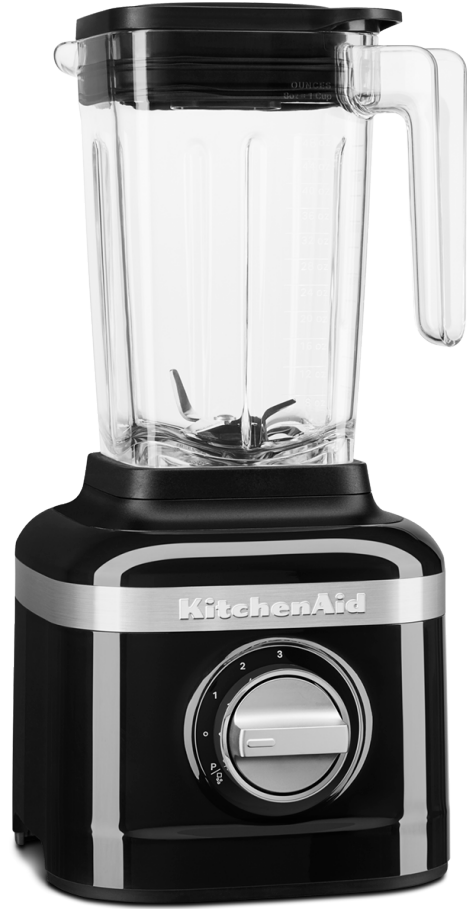

# KitchenAid خلاط 5KSB1325 K150 الخلاط

- قرص تحديد السرعة المتغيرة يصل إلى سرعة 3، بما في ذلك برنامج وصفة مبرمجة مسبقاً لسحق الثلج مصمم بشكل مثالي، ووظيفة نبض لسحق الثلج في أقل من 10 ثوانٍ\*\*\* خلط مثالي مهما كانت المكونات

– محرك تكيفي وميزة تحكم بالمحرك Intelli-Speed

- يستشعر المكونات ويحافظ على السرعة القصوى لخلطها كلها بفعالية
- شفرة فريدة غير متسقة مصنوعة من الفولاذ المقاوم للصدأ ومشحونة وحادة الزوايا

- تخلط في أربع زوايا متباينة لجمع المكونات في الوسط بهدف خلط حتى أقسى المكونات بفعالية
- دورق من البلاستيك خالٍ من البيسفينول A ومضلع بسعة 1,4 لترات

- يعيد المحتويات إلى الشفرات لتوليد حركة دوارة قوية لخلط المكونات القاسية بسهولة

- تصميم الخلاط الجديد بسعة 1,4 لترات متوفر بألوان عصرية ليتناسب مع شخصية كل شخص ومطبخه

- اكتشاف المزيد من الاحتمالات مع أكسسوارات الخلاط الاختيارية\*\*:  
دورق شخصي بسعة 500 مل ودورق الكميات الصغيرة بسعة 200 مل وعصارة الحمضيات بسعة لتر واحد لتحضير مزيد من الخلطات اللذيذة

# الخلاط K150 من KitchenAid 5KSB1325